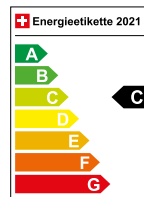

Ab CHF 32'950.-*

Abgebildetes Modell: Kia Sportage Black Edition 1.6 CRDi, man. 4x4 CHF 33'950.-**, Metallic-Lackierung CHF 750.- (inkl. MwSt), 6.5 l/100 km, 170 g CO₂/km***, Energieeffizienzklasse C.

*Kia Sportage Black Edition 1.6 TGD-i, man. 4x4 CHF 32'950.-**, Metallic-Lackierung CHF 750.- (inkl. MwSt), 9.2 l/100 km, 209 g CO₂/km***, Energieeffizienzklasse F.

**Prämie von CHF 2'000.- bereits abgezogen. Angebot gültig bis 30.04.2021 oder solange Vorrat.

***Durchschnitt aller in der Schweiz verkauften Neuwagen: 169 g CO₂/km. Zielwert 118 g CO₂/km nach neuem Prüfzyklus WLTP.

Jeder Kia Sportage profitiert von einer allgemeinen Neuwagengarantie von 7 Jahren bis zu 150'000 km.

Nähere Garantiebestimmungen siehe Garantie- & Serviceheft oder www.kia.ch